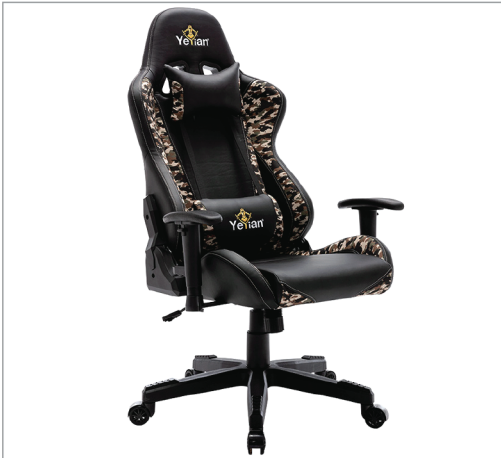

RYUJI

SILLAS GAMING
DESSERT CAMO
SERIES 2500

Maxima capacidad de peso 150kg.

Silla de juego perfecta para caber en cualquier espacio con una dimensión de 675mm (largo), 540mm (ancho) y 1350mm (alto). Soporta una peso máximo de 150 kgs.

Diseñada con mecanismo mariposa reclinable hasta 165°

Esta construido con un mecanismo mariposa reclinable hasta 165° y con giro de hasta 360°. Cuenta con reposabrazos y altura ajustable que le permitirá disfrutar largas horas de juego.

Fabricada con poliuretano, nylon, y con un armazón metálico de 1.5mm.

Cubierta con un poliuretano y nylon, y una base metálica de 1.5mm de alta resistencia para mayor estabilidad y durabilidad.

Diseño ergonómico para mayor comodidad.

El armazón de metal está diseñado para ayudar a promover una posición cómoda y correcta durante largas horas de juego o trabajo.

Incluye cojín lumbar y cervical.

La silla de juego incluye un cojín lumbar y cervical para extra soporte.